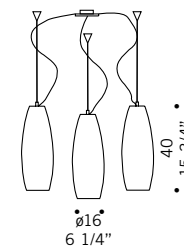

Peroni / design Ufficio Stile de Majo

Diffusore disponibile nelle seguenti misure: \varnothing 14, altezza 30 e \varnothing 16, altezza 40 nei seguenti colori: ambra satinato, bianco satinato, cristallo, cristallo sabbato bordo trasparente, cristallo sabbato acidato a spicchi, cristallo con anelli molati. Montatura in metallo cromato.
Glass shade available in two sizes: \varnothing 14 cm, height 30 cm and \varnothing 16 cm, height 40, colours available: satined amber, satined white, clear, frosted with clear edge, with frosted/satined sectors, clear glass decorated with ground rings. Chromed metal fitting.

CE

PERONI S16D2
2x70W E27
alogeno chiara
clear halogen
2x75W E27 - PAR 30
2x23W E27
fluorescente fluorescent
cavo elettrico 200 cm
cables lenght 200 cm

CE

PERONI S14D3
3x70W E27
alogeno chiara
clear halogen
3x50W E27 - PAR 20
3x23W E27
fluorescente fluorescent
cavo elettrico 200 cm
cables lenght 200 cm

CE

PERONI S16D3
3x70W E27
alogeno chiara
clear halogen
3x75W E27 - PAR 30
3x23W E27
fluorescente fluorescent
cavo elettrico 200 cm
cables lenght 200 cm

CE

PERONI S14D6
6x70W E27
alogeno chiara
clear halogen
6x50W E27 - PAR 20
6x23W E27
fluorescente fluorescent
cavo elettrico 200 cm
cables lenght 200 cm