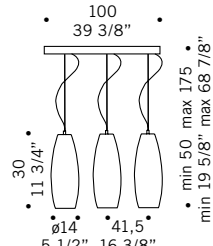

Peroni / design Ufficio Stile de Majo

Diffusore disponibile nelle seguenti misure: \varnothing 14, altezza 30 e \varnothing 16, altezza 40 nei seguenti colori: ambra satinato, bianco satinato, cristallo, cristallo sabbato bordo trasparente, cristallo sabbato acidato a spicchi, cristallo con anelli molati. Montatura in metallo cromato.
Glass shade available in two sizes: \varnothing 14 cm, height 30 cm and \varnothing 16 cm, height 40, colours available: satined amber, satined white, clear, frosted with clear edge, with frosted/satined sectors, clear glass decorated with ground rings. Chromed metal fitting.

CE

PERONI S16D2
2x70W E27
alogeno chiara
clear halogen
2x75W E27 - PAR 30
2x23W E27
fluorescente fluorescent
cavo elettrico 200 cm
cables lenght 200 cm

CE

PERONI S14D3
3x70W E27
alogeno chiara
clear halogen
3x50W E27 - PAR 20
3x23W E27
fluorescente fluorescent
cavo elettrico 200 cm
cables lenght 200 cm

CE

PERONI S16D3
3x70W E27
alogeno chiara
clear halogen
3x75W E27 - PAR 30
3x23W E27
fluorescente fluorescent
cavo elettrico 200 cm
cables lenght 200 cm

CE

PERONI S14D6
6x70W E27
alogeno chiara
clear halogen
6x50W E27 - PAR 20
6x23W E27
fluorescente fluorescent
cavo elettrico 200 cm
cables lenght 200 cm

CE

PERONI S16D6
6x70W E27
alogeno chiara
clear halogen
6x75W E27 - PAR 30
6x23W E27
fluorescente fluorescent
cavo elettrico 200 cm
cables lenght 200 cm

CE

PERONI S14L
3x70W E27
alogeno chiara
clear halogen
3x50W E27 - PAR 20
3x23W E27
fluorescente fluorescent