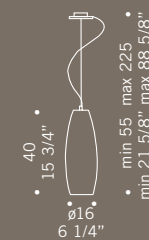

PERONI S16
1x70W E27
alogena chiara
clear halogen
1x75W E27 - PAR 30
1x23W E27
fluorescente *fluorescent*