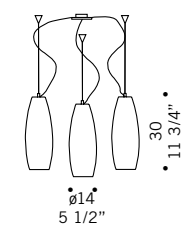

PERONI S14D3
3x70W E27
alogeno chiara
clear halogen
3x50W E27 - PAR 20
3x23W E27
fluorescente fluorescent
cavo elettrico 200 cm
cables lenght 200 cm

CE