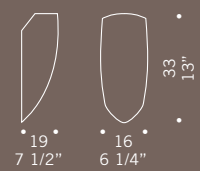

Peroni / design Ufficio Stile de Majo

PERONI AO
1x70W E27
alogeno chiara
clear halogen
1x20W E27
fluorescente
fluorescent