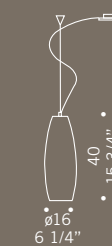

Peroni / design Ufficio Stile de Majo

Diffusore disponibile nelle seguenti misure: \varnothing 14, altezza 30 e \varnothing 16, altezza 40 nei seguenti colori: ambra satinato, bianco satinato, cristallo, cristallo sabbato bordo trasparente, cristallo sabbato acidato a spicchi, cristallo con anelli molati. Montatura in metallo cromato.
Glass shade available in two sizes: \varnothing 14 cm, height 30 cm and \varnothing 16 cm, height 40, colours available: satined amber, satined white, clear, frosted with clear edge, with frosted/satined sectors, clear glass decorated with ground rings. Chromed metal fitting.

Peroni / design Ufficio Stile de Majò

PERONI S14
 1x70W E27
 alogena chiara
clear halogen
 1x50W E27 - PAR 20
 1x23W E27
 fluorescente *fluorescent*

PERONI S16
 1x70W E27
 alogena chiara
clear halogen
 1x75W E27 - PAR 30
 1x23W E27
 fluorescente *fluorescent*

PERONI S14D
 1x70W E27
 alogena chiara
clear halogen
 1x50W E27 - PAR 20
 1x23W E27
 fluorescente *fluorescent*
 cavo elettrico 200 cm
cables lenght 200 cm

PERONI S16D
 1x70W E27
 alogena chiara
clear halogen
 1x75W E27 - PAR 30
 1x23W E27
 fluorescente *fluorescent*
 cavo elettrico 200 cm
cables lenght 200 cm