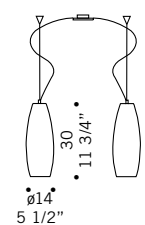

Peroni / design Ufficio Stile de Majo

Diffusore disponibile nelle seguenti misure: \varnothing 14, altezza 30 e \varnothing 16, altezza 40 nei seguenti colori: ambra satinato, bianco satinato, cristallo, cristallo sabbato bordo trasparente, cristallo sabbato acidato a spicchi, cristallo con anelli molati. Montatura in metallo cromato.
Glass shade available in two sizes: \varnothing 14 cm, height 30 cm and \varnothing 16 cm, height 40, colours available: satined amber, satined white, clear, frosted with clear edge, with frosted/satined sectors, clear glass decorated with ground rings. Chromed metal fitting.

PERONI S14D
 1x70W E27
 alogena chiara
clear halogen
 1x50W E27 - PAR 20
 1x23W E27
 fluorescente *fluorescent*
 cavo elettrico 200 cm
cables lenght 200 cm

PERONI S16D
 1x70W E27
 alogena chiara
clear halogen
 1x75W E27 - PAR 30
 1x23W E27
 fluorescente *fluorescent*
 cavo elettrico 200 cm
cables lenght 200 cm

Cristallo sabbato
bordo trasparente
Frosted with transparent edge

PERONI S14D2
2x70W E27
alogeno chiara
clear halogen
2x50W E27 - PAR 20
2x23W E27
fluorescente fluorescent
cavo elettrico 200 cm
cables lenght 200 cm