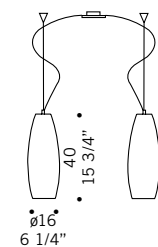

PERONI S16D2
2x70W E27
alogeno chiara
clear halogen
2x75W E27 - PAR 30
2x23W E27
fluorescente fluorescent
cavo elettrico 200 cm
cables lenght 200 cm

CE