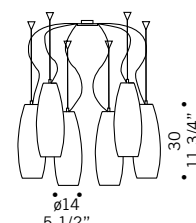

PERONI S14D6
6x70W E27
alogeno chiara
clear halogen
6x50W E27 - PAR 20
6x23W E27
fluorescente fluorescent
cavo elettrico 200 cm
cables lenght 200 cm

CE