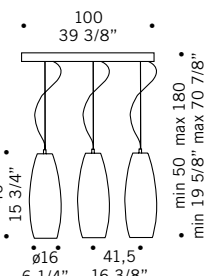

PERONI S16L
3x70W E27
alogeno chiara
clear halogen
3x75W E27 - PAR 30
3x23W E27
fluorescente fluorescent

CE