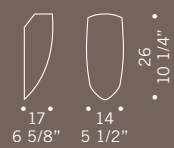

PERONI A1
1x70W E27
alogeno chiara
clear halogen
1x15W E27
fluorescente
fluorescent