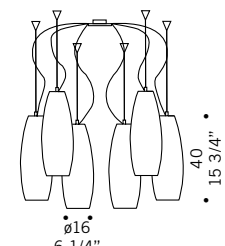

PERONI S16D6
6x70W E27
alogeno chiara
clear halogen
6x75W E27 - PAR 30
6x23W E27
fluorescente fluorescent
cavo elettrico 200 cm
cables lenght 200 cm

CE